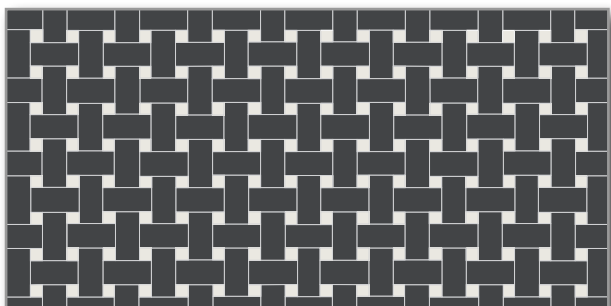

# Compositions en Mosaïque

## FILET DE PÊCHE (050BWD)

2,35x5 cm + 0,12x0,12 cm  
 Épaisseur 5 mm

Collé (tous coloris)

Feuilles de 31,4x31,4 cm  
 Boîtes de 10 feuilles / 0,92 M2 / 9 kg